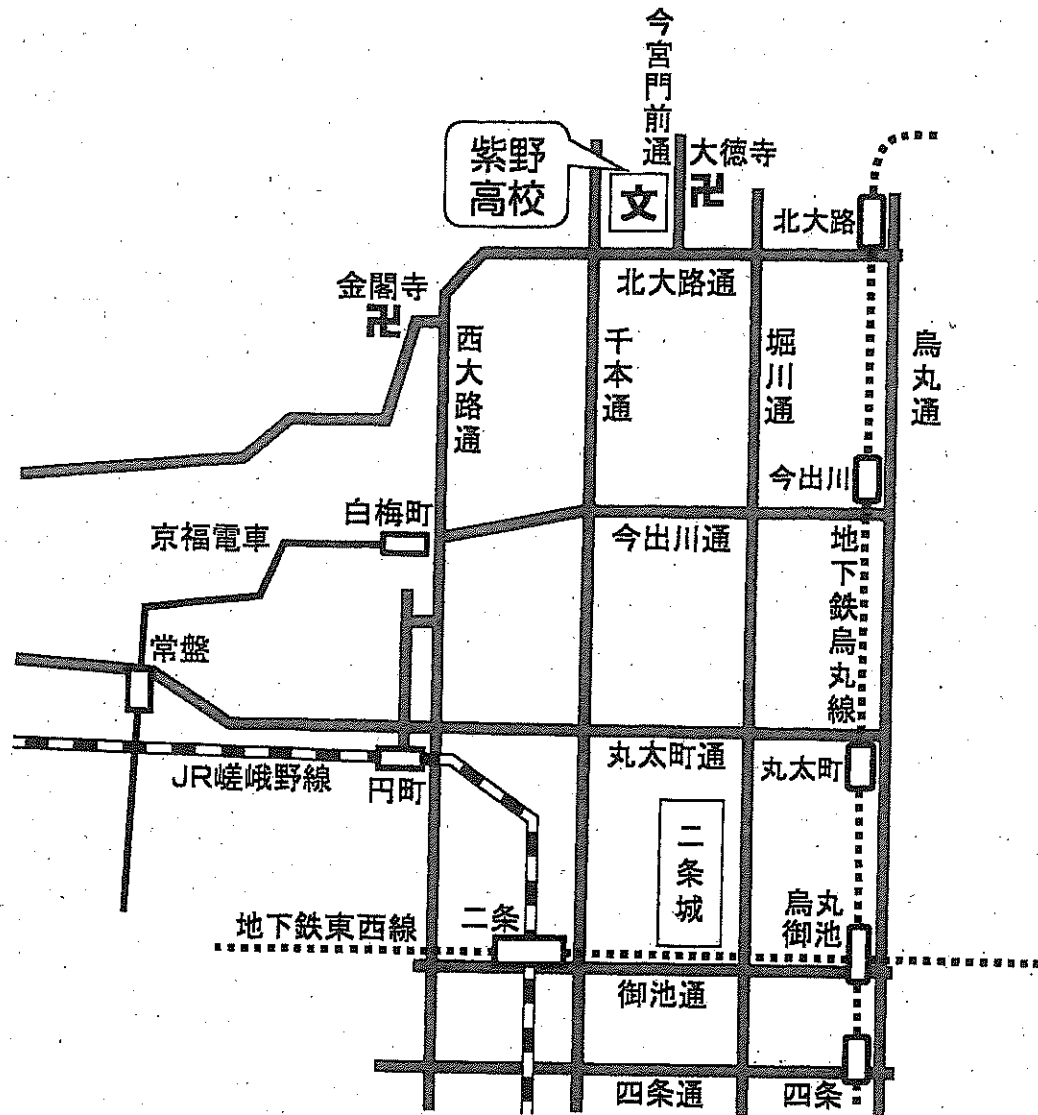

学校所在地・校地図

市バス 206・205・204・1・12・M1・北1・北8系統で「船岡山」下車
 市バス 46系統で「今宮神社前」下車